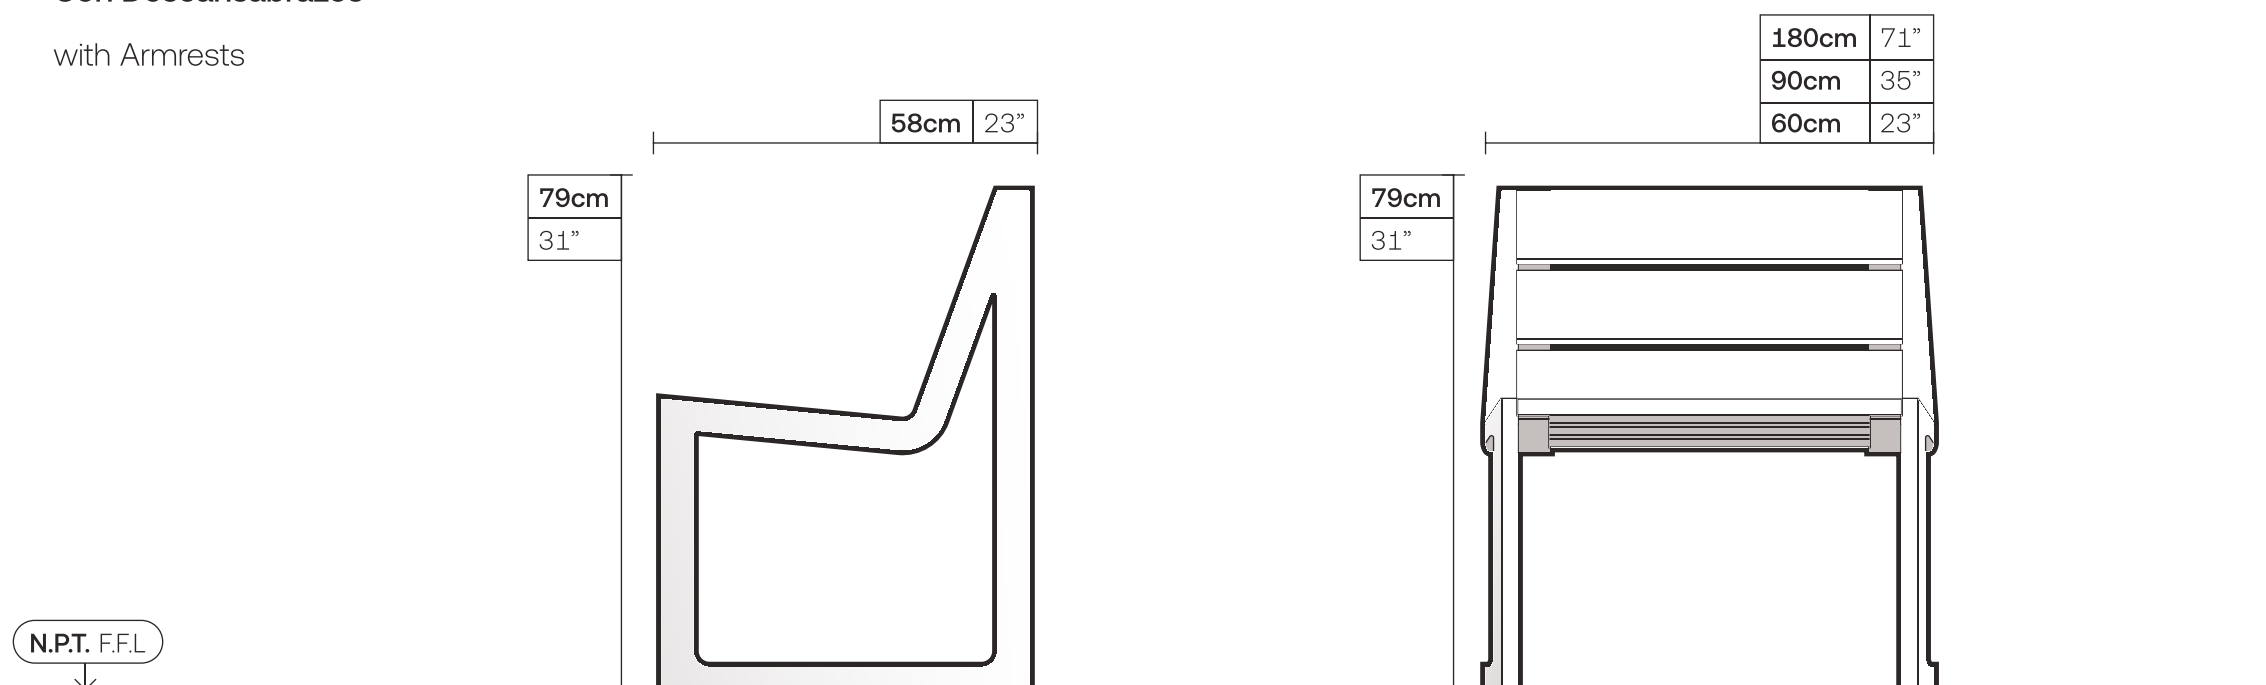

Madera
Wood

Tipología
Typology

Dimensiones
Size

Color

Normal

60 / 90 / 180 cm
23.6 / 35 / 71 in

con Descansabrazos
with Armrest

60 / 90 / 180 cm
23.6 / 35 / 71 in

Variables Variants

Peso (Madera): 32 kg

Tipología Typology

- Normal
- Con Descansabrazos
with Armrests

Peso (Metal): 35 kg

Apariencia Appearance

Cuerpo Body

- Aluminio Fundido Cast Aluminum
-